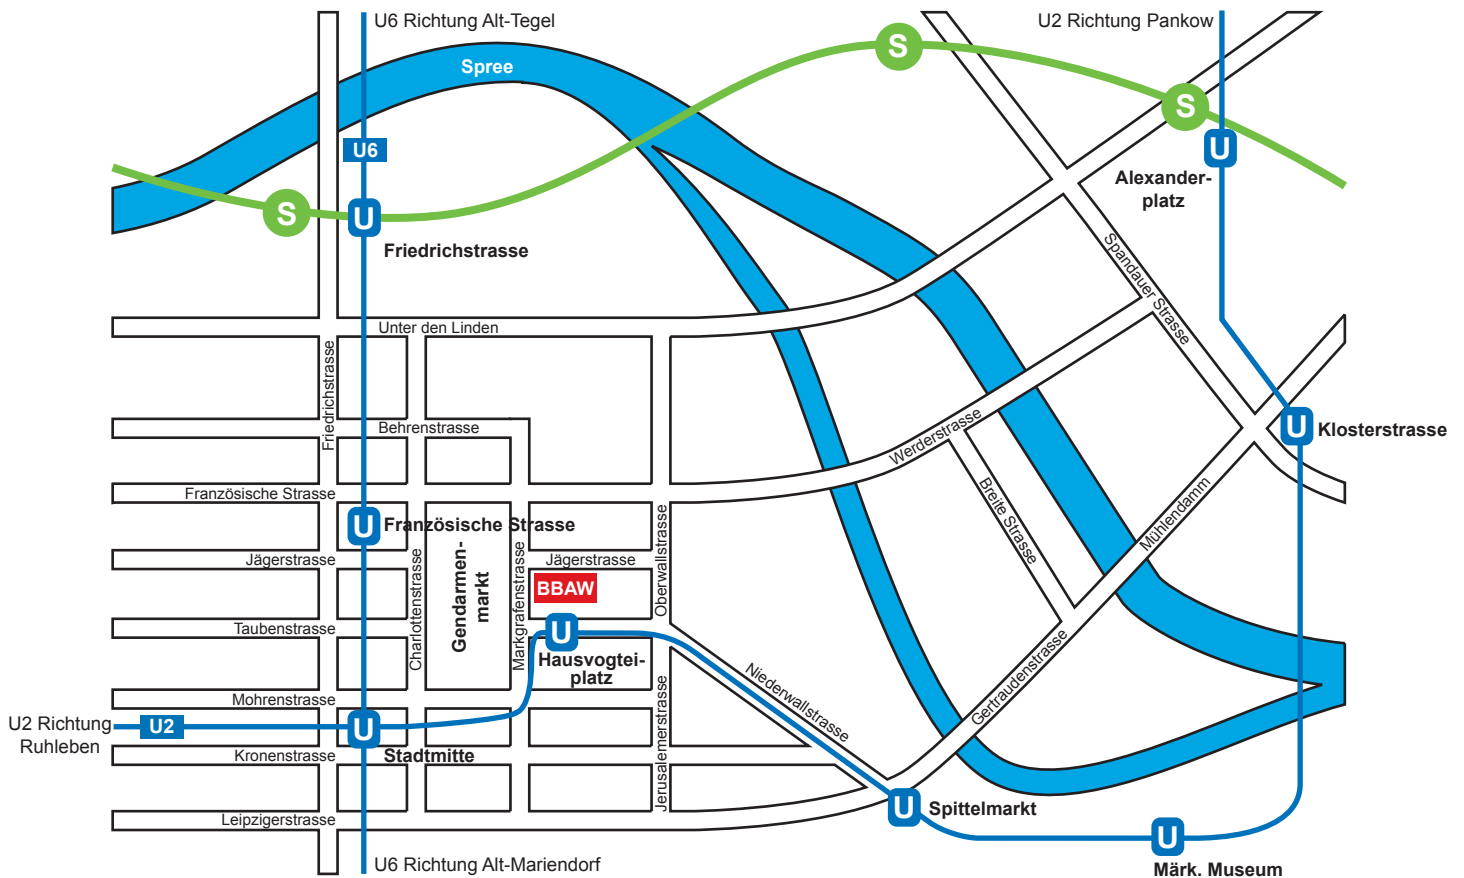

Lageplan:

Berlin-Brandenburgische Akademie der Wissenschaften  
Veranstaltungszentrum  
Jägerstrasse 22/23  
10117 Berlin

Bei Anfahrt mit dem PKW empfehlen wir die Nutzung der umliegenden Parkhäuser

S-Bahn bis Friedrichstrasse  
U2 bis Hausvogteiplatz oder Stadtmitte  
U6 bis Französische Strasse oder Stadtmitte